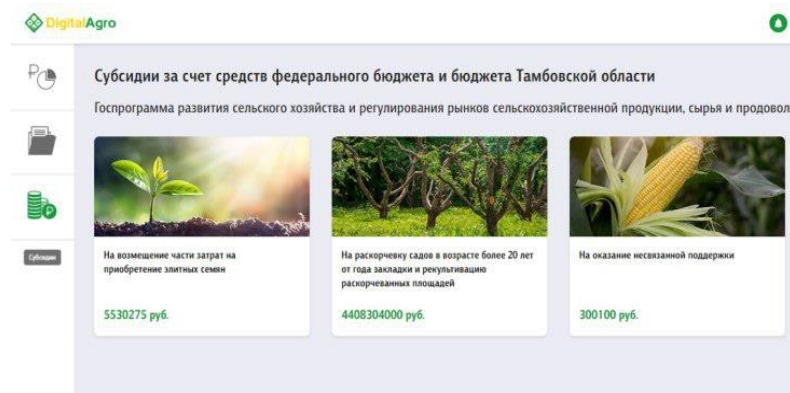

Централизованная  
система учета с/х  
земель на уровне  
региона

Агроэкологическая  
оценка потенциала  
земель

Онлайн-платформа  
образовательных в  
сфере АПК

# ОПЫТ ВНЕДРЕНИЯ НА ПРИМЕРЕ ТАМБОВСКОЙ ОБЛАСТИ

Предоставляет возможность подачи заявок на субсидии и отчетности в электронной форме с возможностью отслеживания статуса заявки и ведения отчетов

- Были разработаны нормативно-правовые акты для возможности подачи субсидий в электронном виде
- ПО установлено во всех 23 районах области
- Переведены в цифровой формат 5 субсидий и 6 отчетных форм
- Система обеспечивает поддержку 1 500 сельхозпредприятий