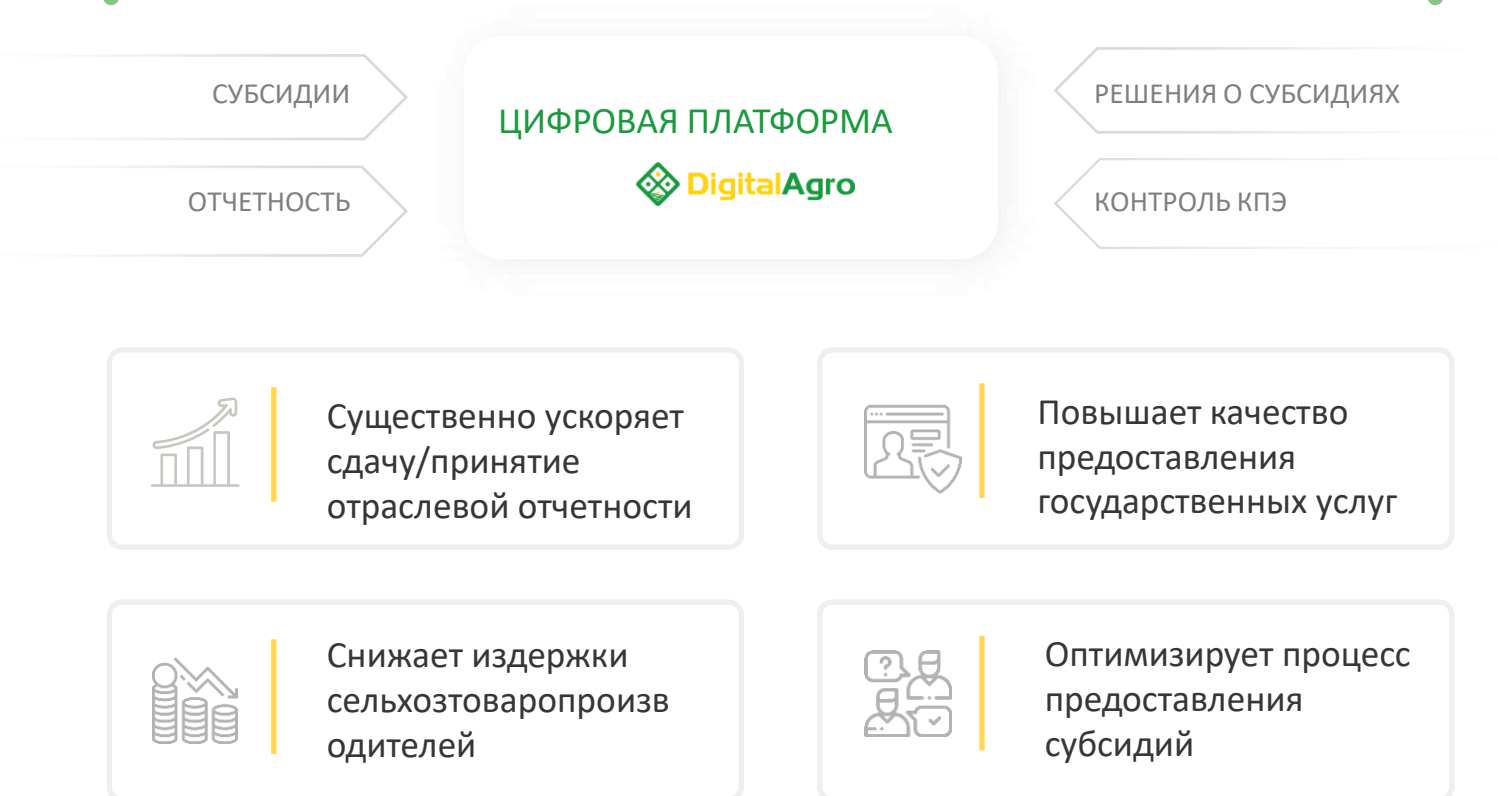

Централизованная  
система учета с/х  
земель на уровне  
региона

Агроэкологическая  
оценка потенциала  
земель

Онлайн-платформа  
образовательных в  
сфере АПК

# ОПЫТ ВНЕДРЕНИЯ НА ПРИМЕРЕ ТАМБОВСКОЙ ОБЛАСТИ

Предоставляет возможность подачи заявок на субсидии и отчетности в электронной форме с возможностью отслеживания статуса заявки и ведения отчетов

- Были разработаны нормативно-правовые акты для возможности подачи субсидий в электронном виде
- ПО установлено во всех 23 районах области
- Переведены в цифровой формат 5 субсидий и 6 отчетных форм
- Система обеспечивает поддержку 1 500 сельхозпредприятий